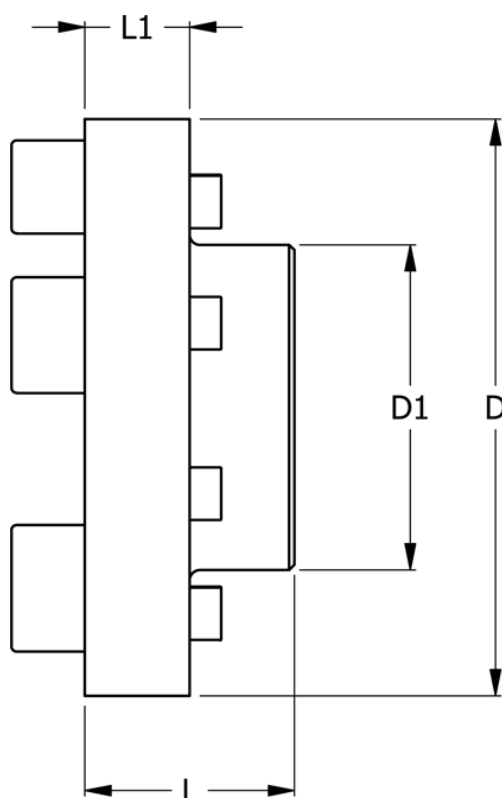

Varenummer: 330635023  
Beskrivelse: Koblingsdel N-Eupex str. 350  
Part 2 & 3 uboret

## Mål

D	= 350
D1	= 180
L	= 140
L1	= 51
Max boring	= 110
Moment (Nm)	= 7700